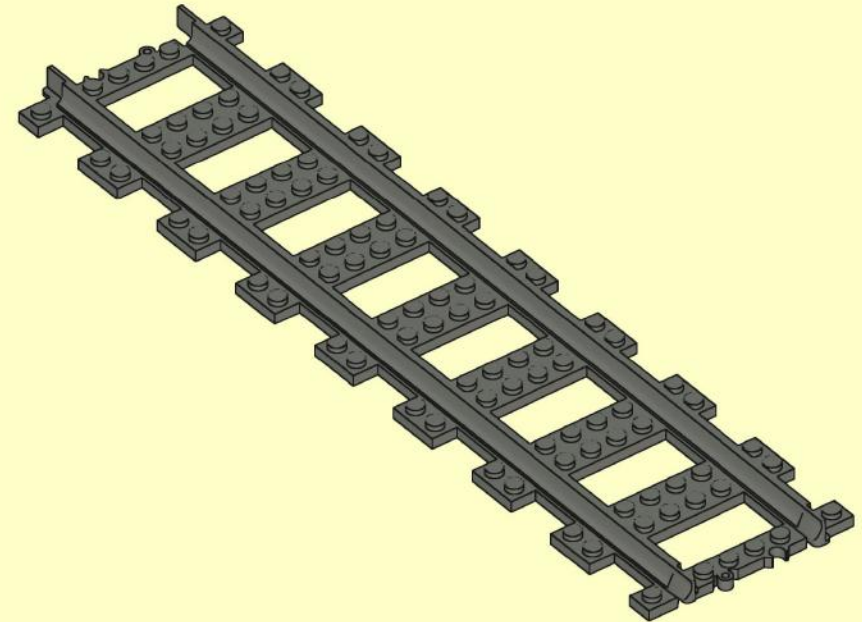

# Stadion Layout

24x  
403, 85

36x  
399, 85

36x  
398, 85

192x  
404, 85

20x  
392, 85

40x  
402, 85

4x  
400, 85

16x  
032, 85

14x  
305, 85

TRI✖BRI✖.NL

Custom train tracks

1

2

					
16x	4x	8x	4x	4x	2x

3

4

4x 24x 4x 4x 2x

5

				
20x	140x	20x	20x	10x

6