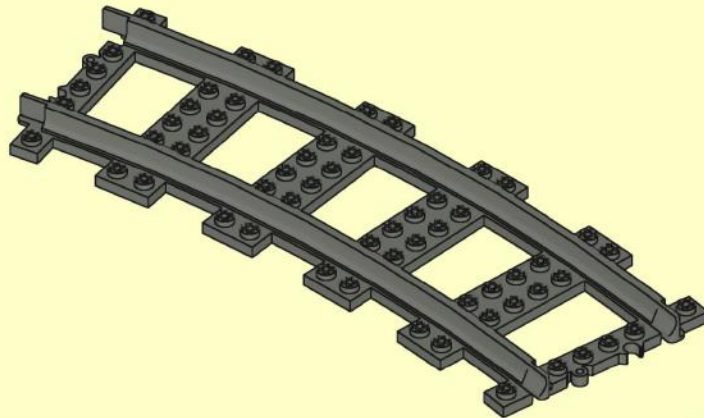

# Stadion Layout

24x  
403, 85

36x  
399, 85

36x  
398, 85

192x  
404, 85

20x  
392, 85

40x  
402, 85

4x  
400, 85

16x  
032, 85

14x  
305, 85

TRI✖BRI✖.NL

Custom train tracks

1

2

					
16x	4x	8x	4x	4x	2x

3

4

4x 24x 4x 4x 2x

5

				
20x	140x	20x	20x	10x

6