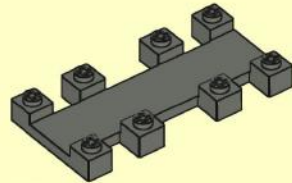

# Stadion Layout

24x  
403, 85

36x  
399, 85

36x  
398, 85

192x  
404, 85

20x  
392, 85

40x  
402, 85

4x  
400, 85

16x  
032, 85

14x  
305, 85

TRI✖BRI✖.NL

Custom train tracks

1

2

					
16x	4x	8x	4x	4x	2x

3