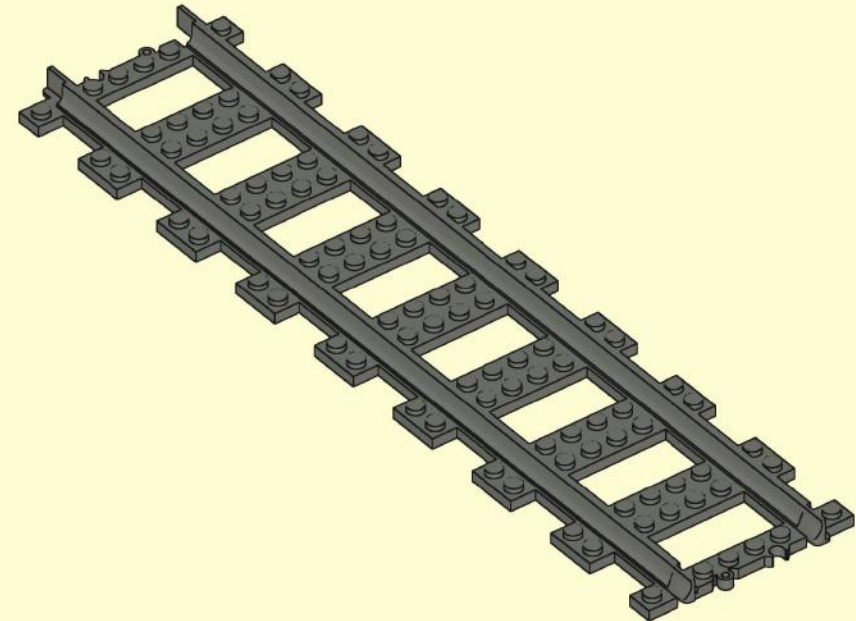

# 2-Span treinbrug uitbreidings set

48x  
2780, 11

4x  
394, 85

4x  
393, 85

2x  
392, 85

4x  
387, 85

4x  
389, 85

8x  
388, 85

2x  
390, 85

2x  
391, 85

1x  
305, 85

1

2

3

4