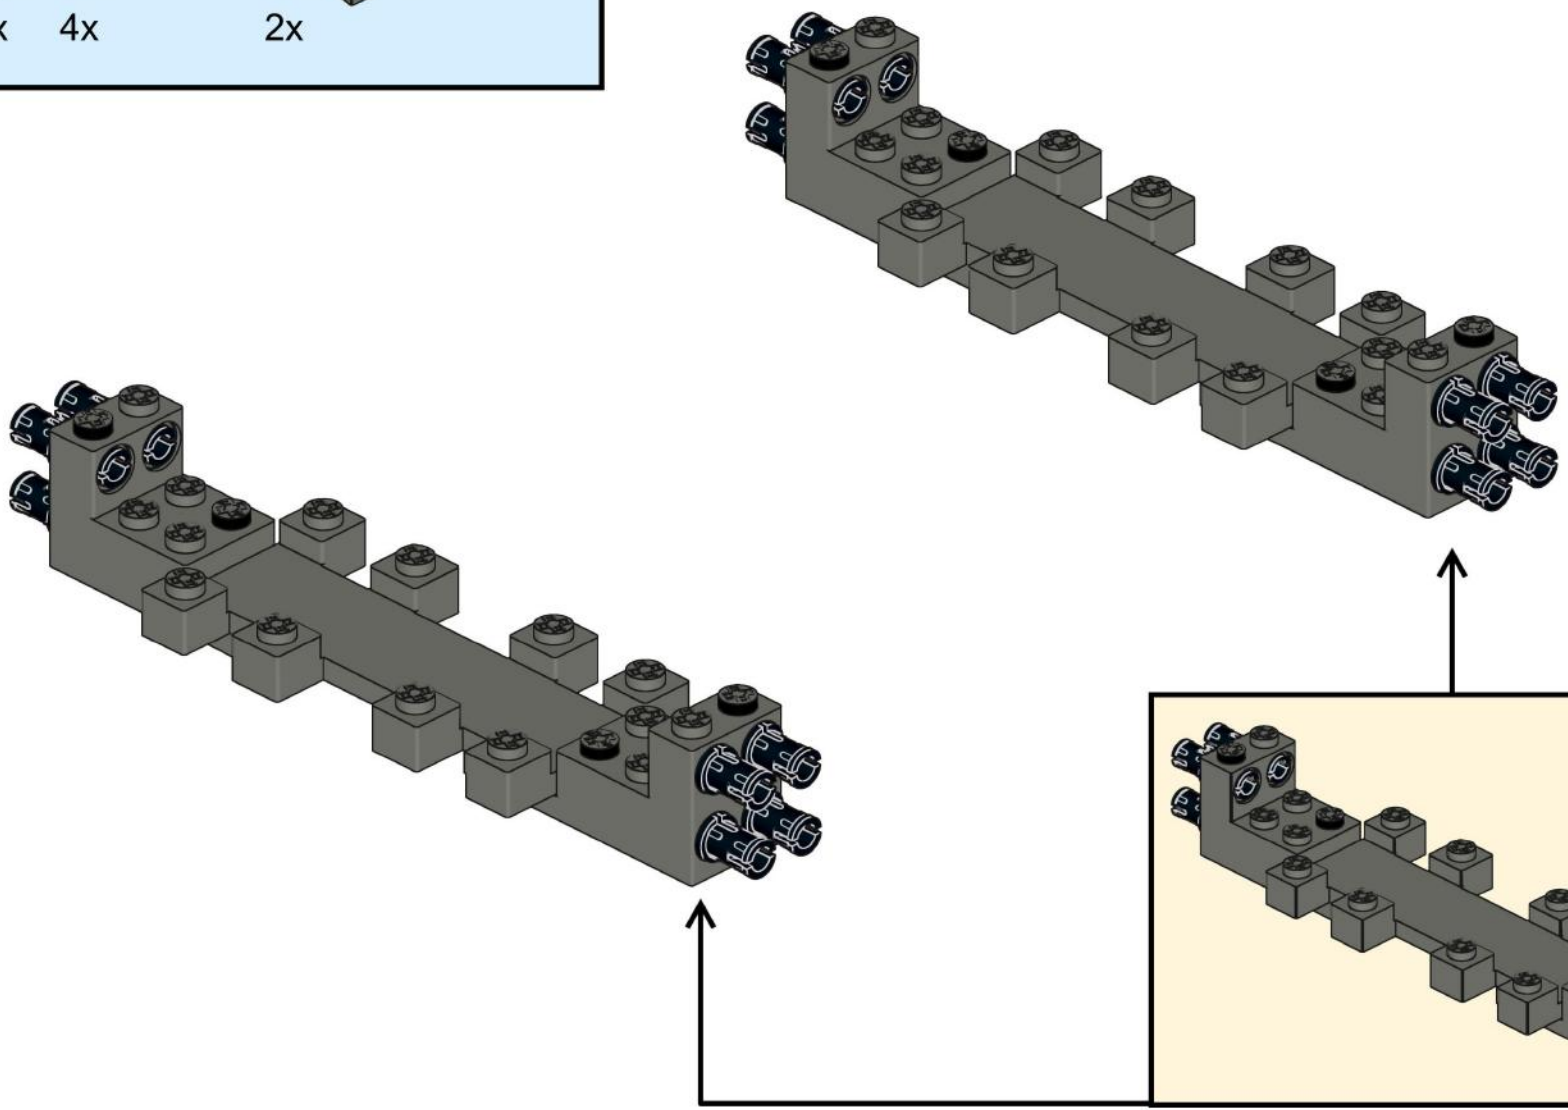

# 2-Span treinbrug uitbreidings set

48x  
2780, 11

4x  
394, 85

4x  
393, 85

2x  
392, 85

4x  
387, 85

4x  
389, 85

8x  
388, 85

2x  
390, 85

2x  
391, 85

1x  
305, 85

1

2

3

4