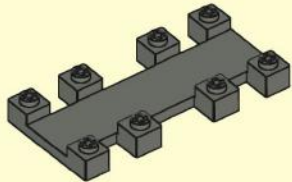

# 2-Span treinbrug uitbreidings set

48x  
2780, 11

4x  
394, 85

4x  
393, 85

2x  
392, 85

4x  
387, 85

4x  
389, 85

8x  
388, 85

2x  
390, 85

2x  
391, 85

1x  
305, 85

1

2

3

4