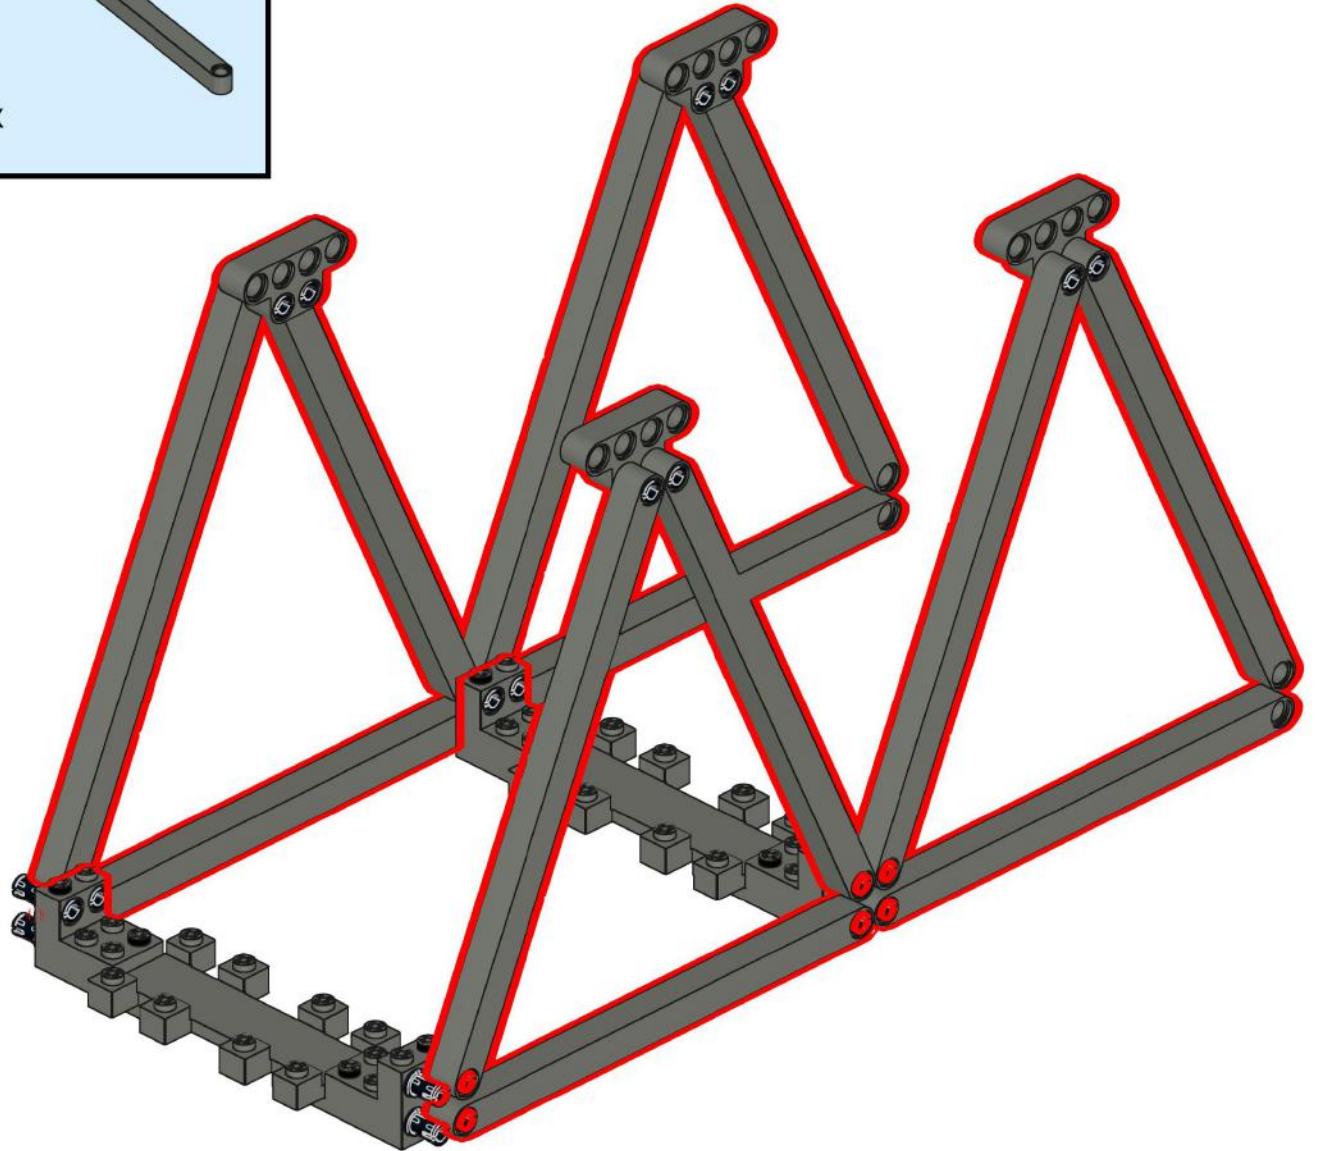

# 2-Span treinbrug uitbreidings set

48x  
2780, 11

4x  
394, 85

4x  
393, 85

2x  
392, 85

4x  
387, 85

4x  
389, 85

8x  
388, 85

2x  
390, 85

2x  
391, 85

1x  
305, 85

1

2

3

4