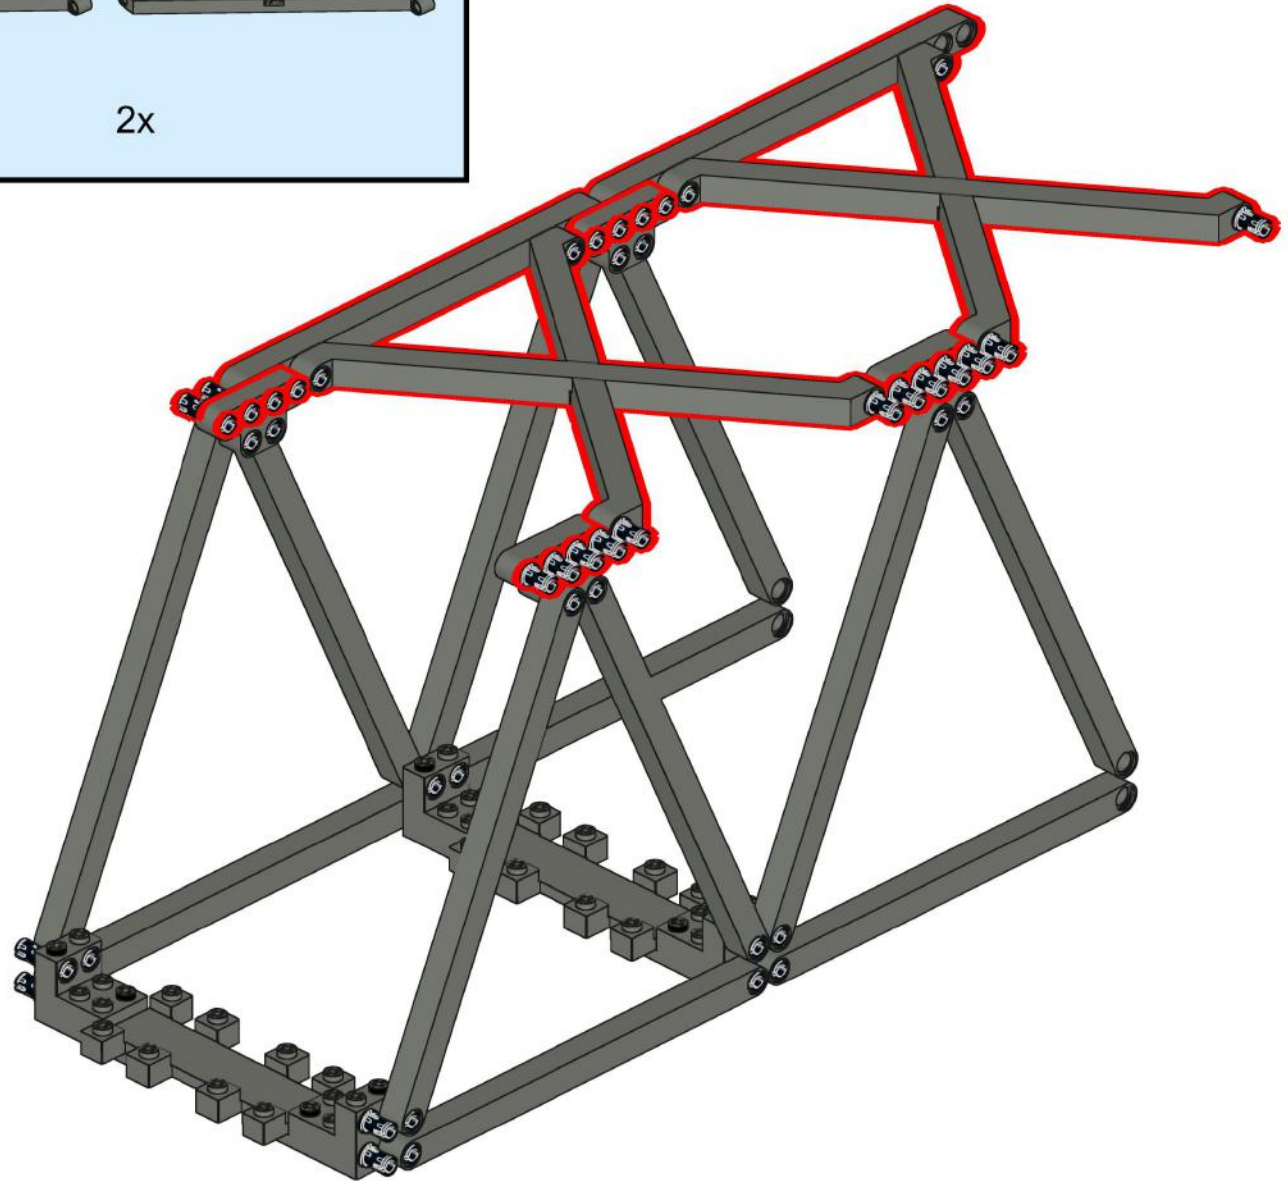

# 2-Span treinbrug uitbreidings set

48x  
2780, 11

4x  
394, 85

4x  
393, 85

2x  
392, 85

4x  
387, 85

4x  
389, 85

8x  
388, 85

2x  
390, 85

2x  
391, 85

1x  
305, 85

1

2

3

4