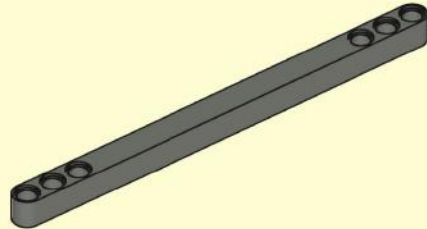

# 2-Span treinbrug uitbreidings set

48x  
2780, 11

4x  
394, 85

4x  
393, 85

2x  
392, 85

4x  
387, 85

4x  
389, 85

8x  
388, 85

2x  
390, 85

2x  
391, 85

1x  
305, 85

1

2

3

4